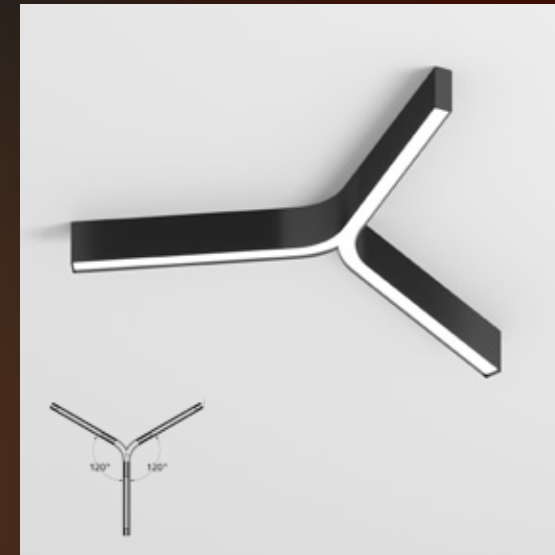

Nonfiction
Top Sellers in World

Staff Favorites

Staff

8 MODULES

Module: Corner Hub 120°
Dimensions: 33" L X 20" W

Module: Corner Hub 90°
Dimensions: 23" L X 23" W

Module: Y Hub 120°
Dimensions: 38" L X 33" W

Module: Straight
Dimensions: 2ft - 12ft Lengths

Module: Right Hub 90°
Dimensions: 44" L X 23" W

Module: Left Hub 90°
Dimensions: 44" L X 23" W

Module: Right Hub 120°
Dimensions: 38" L X 20" W

Module: Left Hub 120°
Dimensions: 38" L X 20" W