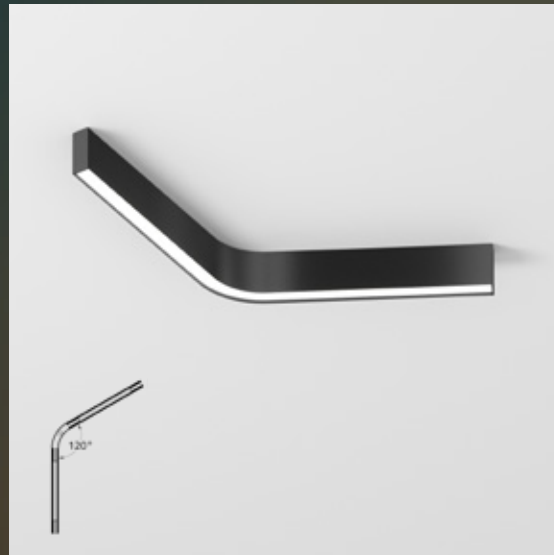

Nonfiction
Top Sellers in World

Staff Favorites

Staff

8 MODULES

Module: Corner Hub 120°
Dimensions: 33" L X 20" W

Module: Corner Hub 90°
Dimensions: 23" L X 23" W

Module: Y Hub 120°
Dimensions: 38" L X 33" W

Module: Straight
Dimensions: 2ft - 12ft Lengths

Module: Right Hub 90°
Dimensions: 44" L X 23" W

Module: Left Hub 90°
Dimensions: 44" L X 23" W

Module: Right Hub 120°
Dimensions: 38" L X 20" W

Module: Left Hub 120°
Dimensions: 38" L X 20" W