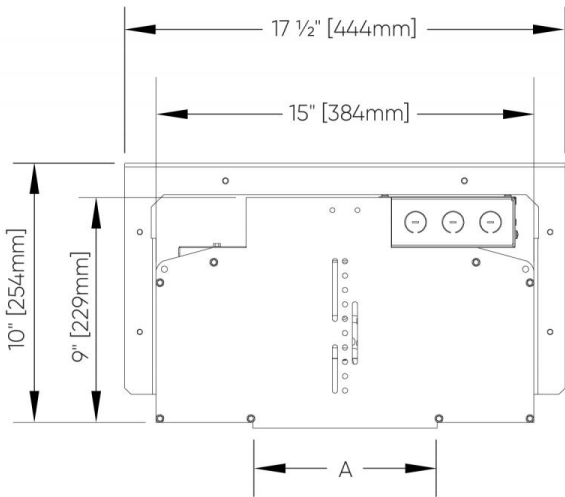

# Rail-Lite™ - Dimensional Diagrams

## Narrow Aperture

5W

## Medium Aperture

6W

## Wide Aperture

9W