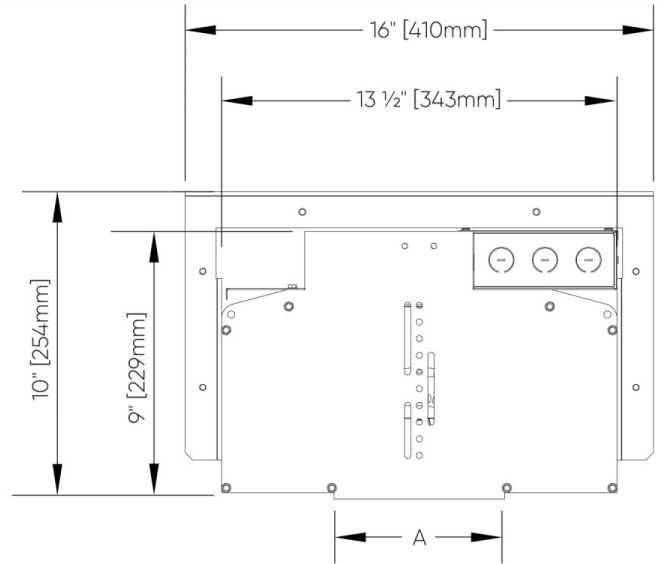

# Rail-Lite™ - Dimensional Diagrams

## Narrow Aperture

5W

## Medium Aperture

6W

## Wide Aperture

9W