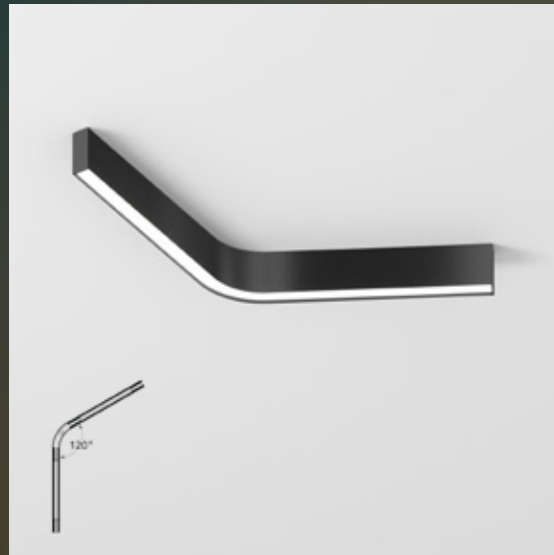

# 8 MODULES

Module: Corner Hub 120°  
Dimensions: 33" L X 20" W

Module: Corner Hub 90°  
Dimensions: 23" L X 23" W

Module: Y Hub 120°  
Dimensions: 38" L X 33" W

Module: Straight Dimensions:  
2ft - 12ft Lengths