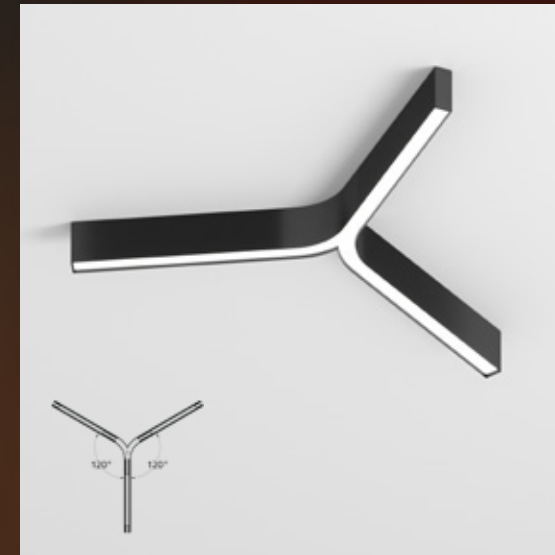

# 8 MODULES

Module: Corner Hub 120°  
Dimensions: 33" L X 20" W

Module: Corner Hub 90°  
Dimensions: 23" L X 23" W

Module: Y Hub 120°  
Dimensions: 38" L X 33" W

Module: Straight Dimensions:  
2ft - 12ft Lengths