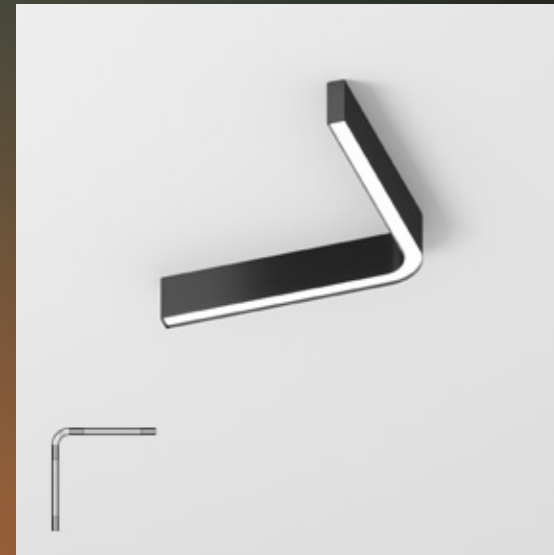

# 8 MODULES

Module: Corner Hub 120°  
Dimensions: 33" L X 20" W

Module: Corner Hub 90°  
Dimensions: 23" L X 23" W

Module: Y Hub 120°  
Dimensions: 38" L X 33" W

Module: Straight Dimensions:  
2ft - 12ft Lengths