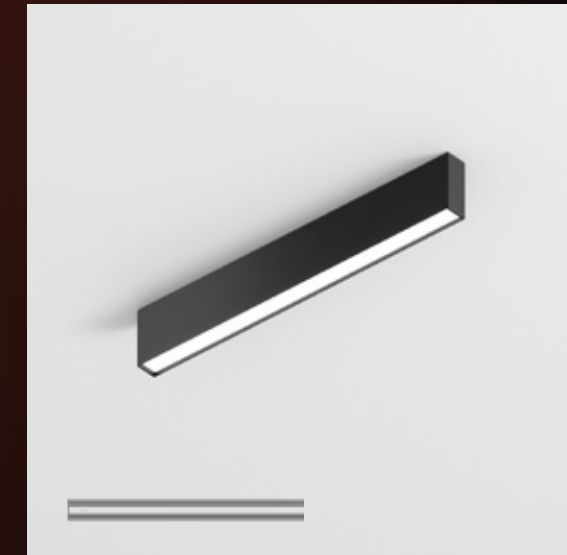

# 8 MODULES

Module: Corner Hub 120°  
Dimensions: 33" L X 20" W

Module: Corner Hub 90°  
Dimensions: 23" L X 23" W

Module: Y Hub 120°  
Dimensions: 38" L X 33" W

Module: Straight Dimensions:  
2ft - 12ft Lengths