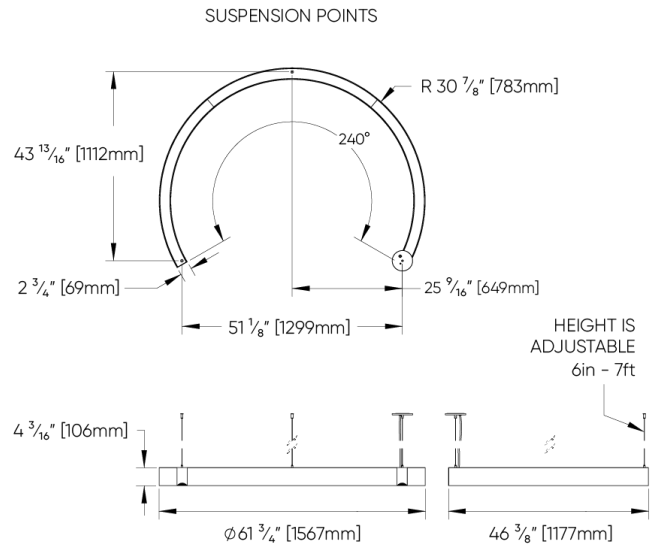

Oooh Kurl™ - Dimensional Diagrams

OOOOH Kurl

18" Radius

30" Radius

42" Radius