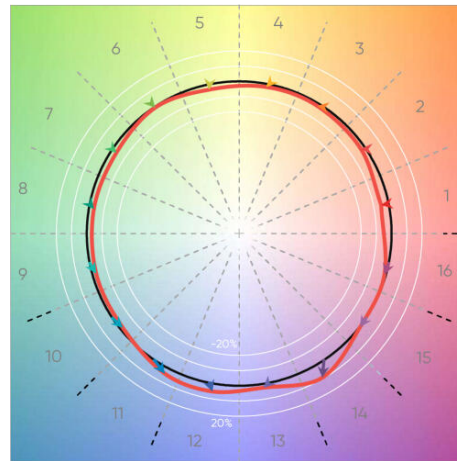

CCT 4000K

CRI (Ra)	93
CRI (R9)	64
TM30 Rf	90
TM30 Rg	98
Duv	0.0000