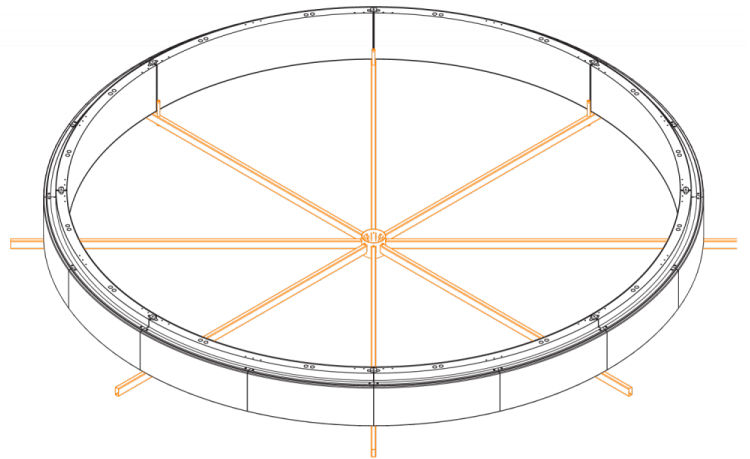

## DIMENSIONAL DIAGRAMS

**Remote Power supply box  
(2 required)**

**Adjustable pendant option**

**Low Profile Pendant option**

**Umbrella tool for assembly**

**BUBBLE 3D™ - SUSPENDED**

**150A031VE UMBRELLA**