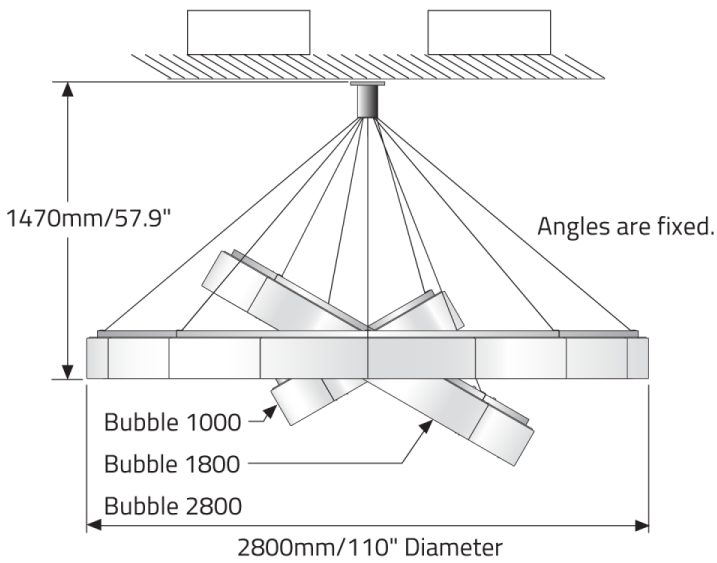

## DIMENSIONAL DIAGRAMS

**Remote Power supply box  
(2 required)**

**Adjustable pendant option**

**Low Profile Pendant option**

**Umbrella tool for assembly**

**BUBBLE 3D™ - SUSPENDED**

**150A031VE UMBRELLA**