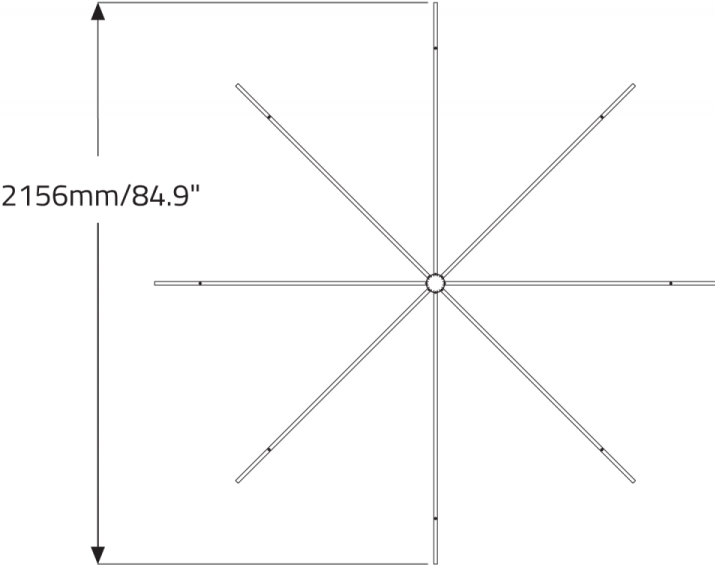

## DIMENSIONAL DIAGRAMS

**Remote Power supply box  
(2 required)**

**Adjustable pendant option**

**Low Profile Pendant option**

**Umbrella tool for assembly**

**BUBBLE 3D™ - SUSPENDED**

**150A031VE UMBRELLA**