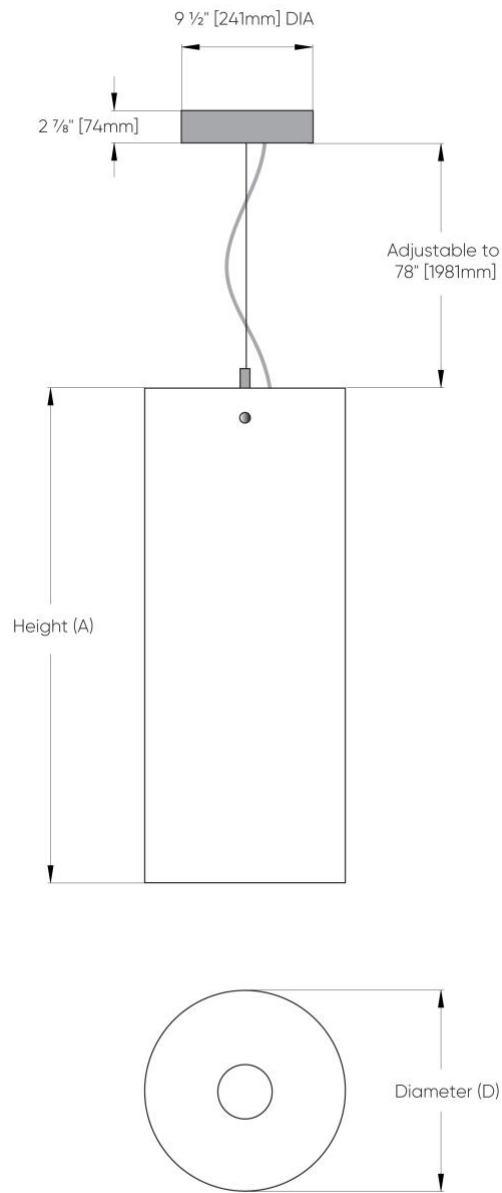

### A. LUMINAIRE

**421000** 6", 4699 lms

**421001** 8", 4889 lms

**421002** 10", 5095 lms

**421003** 12", 5332 lms

**421100** 6", 9397 lms

**421101** 8", 9778 lms

**421102** 10", 10190 lms

### LUMINAIRE

<b>Code</b>	<b>421000</b>	<b>421001</b>	<b>421002</b>	<b>421003</b>	<b>421100</b>	<b>421101</b>
<b>Power (LED)</b>	50W	50W	50W	50W	100W	100W
<b>Height (A)</b>	30"	30"	30"	30"	51"	52"
<b>Diameter (D)</b>	6"	8"	10"	12"	6"	8"
<b>Delivered lms</b>	4699	4889	5095	5332	9397	9778
<b>LPW</b>	98	102	106	111	98	102
<b>Code</b>	<b>421102</b>	<b>421103</b>				
<b>Power (LED)</b>	100W	100W				
<b>Height (A)</b>	52"	52"				
<b>Diameter (D)</b>	10"	12"				
<b>Delivered lms</b>	10190	10663				
<b>LPW</b>	106	111				

## DIMENSIONAL DIAGRAMS

Code	Diameter (D)	Height (A)
421000	6" [152mm]	30" [762mm]
421001	8" [203mm]	30" [762mm]
421002	10" [254mm]	30" [762mm]
421003	12" [305mm]	30" [762mm]
421100	6" [152mm]	51" [1295mm]
421101	8" [203mm]	52" [1321mm]
421102	10" [254mm]	52" [1321mm]
421103	12" [305mm]	52" [1321mm]