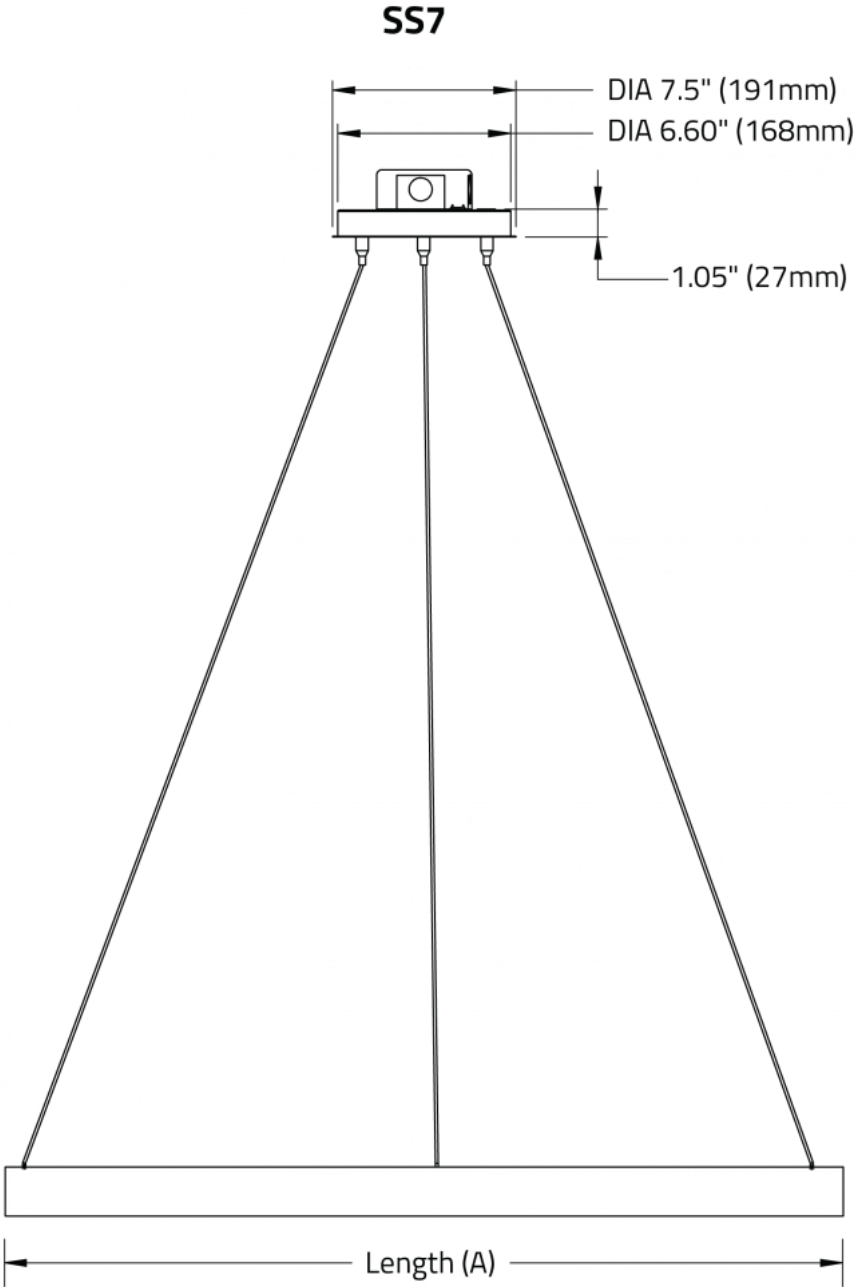

## DIMENSIONAL DIAGRAMS

SIZE	DIM A	DIM B
3ft	35.7" (907mm)	32" (813mm)
4ft	49.6" (1259mm)	44" (1117mm)
5ft	62.3" (1581mm)	55" (1397mm)
6ft	76.1" (1933mm)	67" (1702mm)
7ft	90" (2235mm)	79" (2006mm)

SS1

SS6

**FELIX™ - SUSPENDED**

SIZE	MIN HEIGHT	MAX HEIGHT
3ft	24" (610mm)	78" (1981mm)
4ft	24" (610mm)	78" (1981mm)
5ft	36" (914mm)	78" (1981mm)
6ft	36" (914mm)	78" (1981mm)
7ft	42" (1067mm)	78" (1981mm)

**FELIX™ - SUSPENDED**