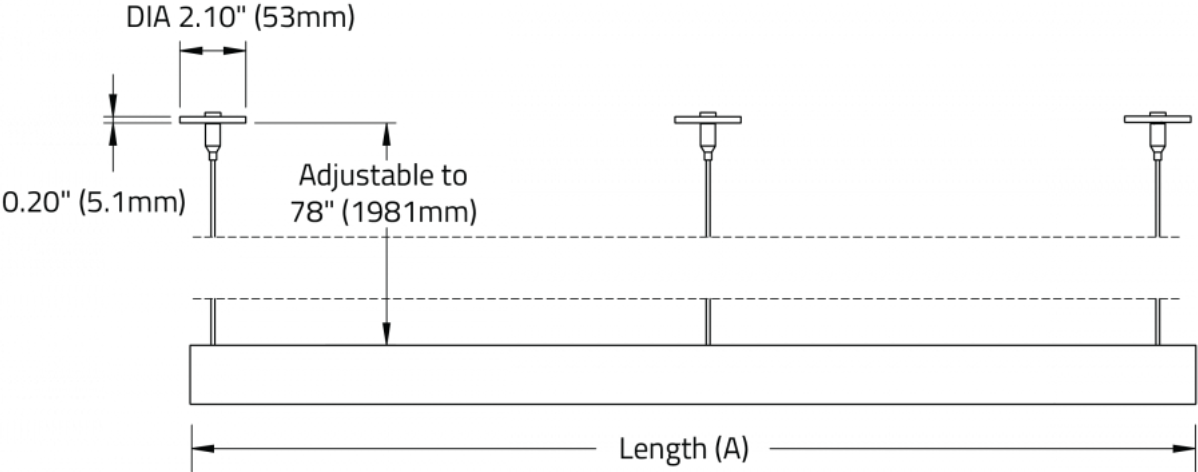

## DIMENSIONAL DIAGRAMS

SIZE	DIM A	DIM B
3ft	35.7" (907mm)	32" (813mm)
4ft	49.6" (1259mm)	44" (1117mm)
5ft	62.3" (1581mm)	55" (1397mm)
6ft	76.1" (1933mm)	67" (1702mm)
7ft	90" (2235mm)	79" (2006mm)

SS1

SS6

**FELIX™ - SUSPENDED**

SIZE	MIN HEIGHT	MAX HEIGHT
3ft	24" (610mm)	78" (1981mm)
4ft	24" (610mm)	78" (1981mm)
5ft	36" (914mm)	78" (1981mm)
6ft	36" (914mm)	78" (1981mm)
7ft	42" (1067mm)	78" (1981mm)

**FELIX™ - SUSPENDED**