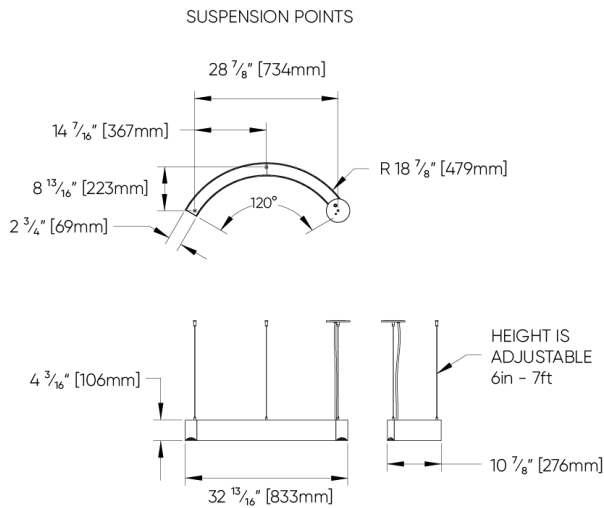

**DIRECT COMFORT (DD4) – SATIN CHAMPAGNE LOUVER**

	LUMEN/FT	WATT/FT	LPW
	700	9	78
	500	7	80
	400	5	83
	300	4	84
	200	3	87

**INDIRECT OPAL (UD2)**

	LUMEN/FT	WATT/FT	LPW
	1100	9	151
	900	7	153
	700	5	158
	500	4	161
	300	3	171

**9 DIMENSIONAL DIAGRAMS**

**OOOOH Kurl**

**18" Radius**

**30" Radius**

**42" Radius**