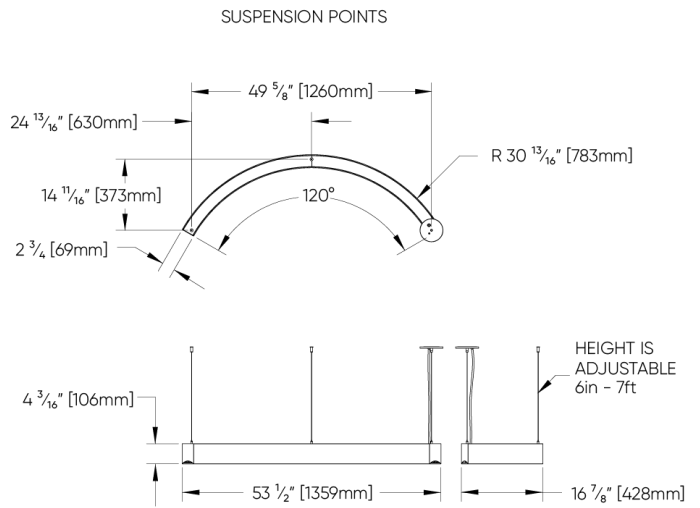

**DIRECT COMFORT (DD4) – SATIN CHAMPAGNE LOUVER**

	LUMEN/FT	WATT/FT	LPW
	700	9	78
	500	7	80
	400	5	83
	300	4	84
	200	3	87

**INDIRECT OPAL (UD2)**

	LUMEN/FT	WATT/FT	LPW
	1100	9	151
	900	7	153
	700	5	158
	500	4	161
	300	3	171

**9 DIMENSIONAL DIAGRAMS**

**OOOOH Kurl**

**18" Radius**

**30" Radius**

**42" Radius**