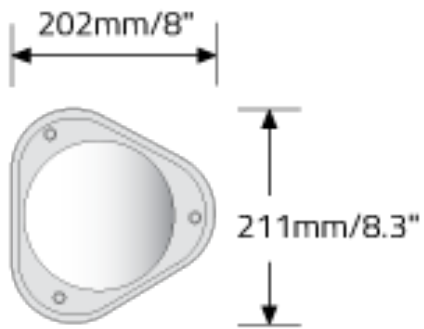

REUL CL™ - MODERN CLASSICS EXTERIOR

DIMENSIONAL DIAGRAMS

Pendant Canopy