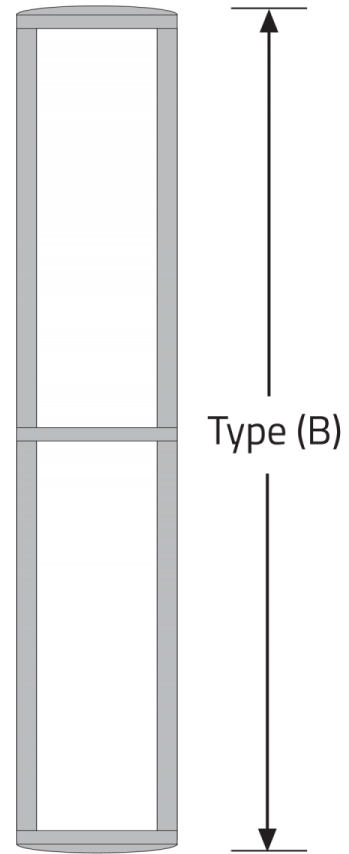

### A. LUMINAIRE

**326100** 14", 1311 lms

**326108** 48", 5523 lms

**326102** 18", 1865 lms

**326104** 24", 2592 lms

**326106** 36", 4333 lms

### LUMINAIRE

<b>Code</b>	<b>326100</b>	<b>326102</b>	<b>326104</b>	<b>326106</b>	<b>326108</b>
<b>Power (LED)</b>	14W	20W	28W	47W	59W
<b>Delivered lms</b>	1311	1865	2592	4333	5523
<b>LPW</b>	93	95	94	92	94
<b>Type (A)</b>	14"	18"	24"		
<b>Type (B)</b>				36"	48"

## DIMENSIONAL DIAGRAMS

Style OP

Style OP