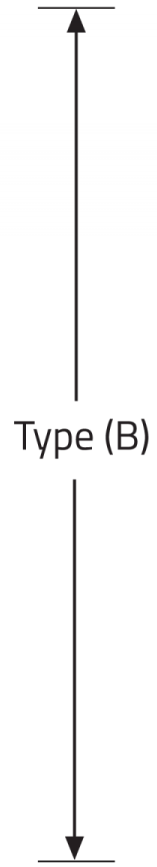

100mm/3.9"

191mm/7.5"

Type (A)

Style TQ