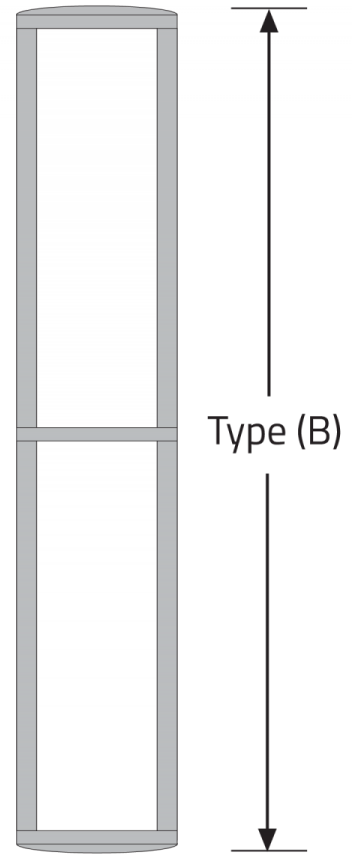

SENTIS™ - WALL

HOW TO ORDER

A. LUMINAIRE

326100 14", 1311 lms

326108 48", 5523 lms

326102 18", 1865 lms

326104 24", 2592 lms

326106 36", 4333 lms

LUMINAIRE

Code	326100	326102	326104	326106	326108
Power (LED)	14W	20W	28W	47W	59W
Delivered lms	1311	1865	2592	4333	5523
LPW	93	95	94	92	94
Type (A)	14"	18"	24"		
Type (B)				36"	48"

FINISH

White

Silver Metallic Textured

Style OP

SENTIS™ - WALL

Style TQ

Type (A)

100mm/3.9"

191mm/7.5"

Style TQ

Type (B)