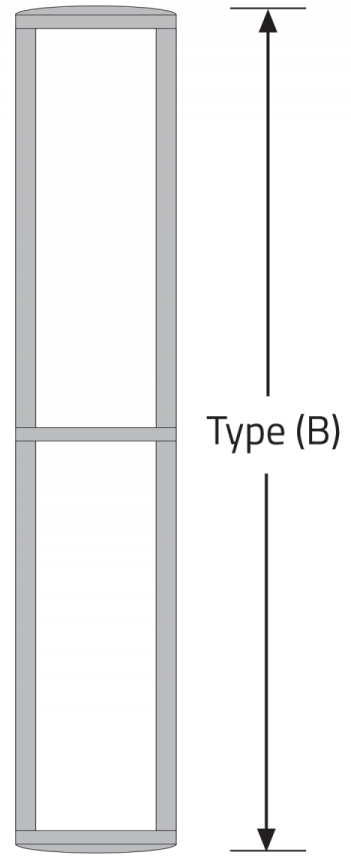

### A. LUMINAIRE

**326100** 14", 1311 lms  
**326108** 48", 5523 lms

**326102** 18", 1865 lms

**326104** 24", 2592 lms

**326106** 36", 4333 lms

### LUMINAIRE

<b>Code</b>	<b>326100</b>	<b>326102</b>	<b>326104</b>	<b>326106</b>	<b>326108</b>
<b>Power (LED)</b>	14W	20W	28W	47W	59W
<b>Delivered lms</b>	1311	1865	2592	4333	5523
<b>LPW</b>	93	95	94	92	94
<b>Type (A)</b>	14"	18"	24"		
<b>Type (B)</b>				36"	48"

## DIMENSIONAL DIAGRAMS

Style OP

Style OP