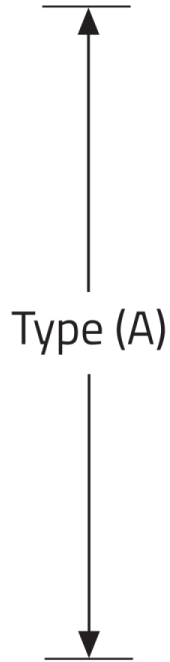

SENTIS™ - WALL

Style TQ