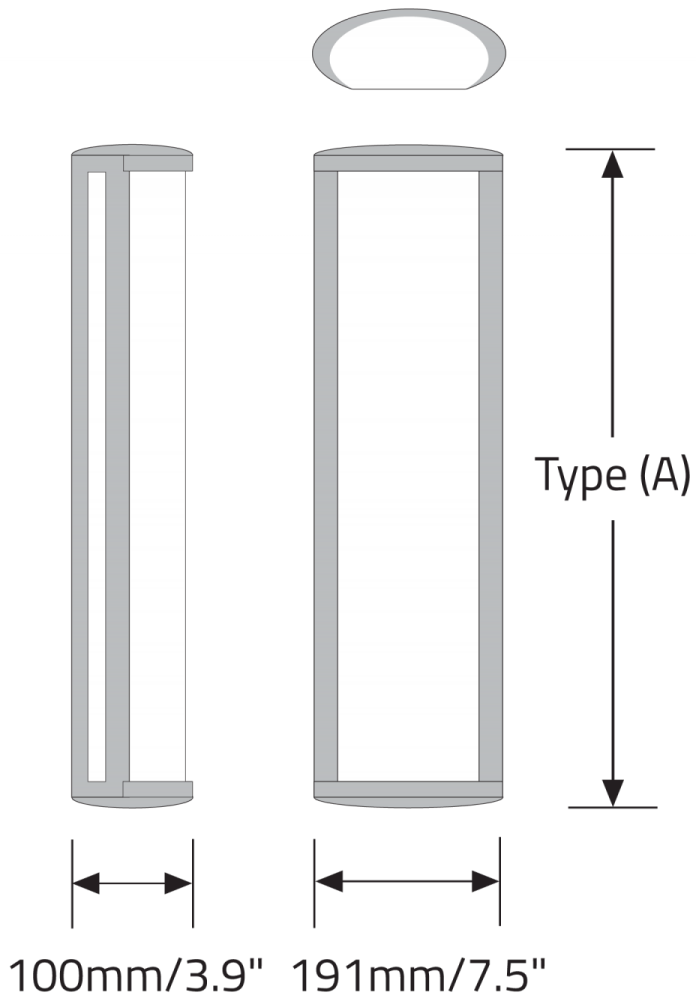

### LUMINAIRE

<b>Code</b>	<b>326100</b>	<b>326102</b>	<b>326104</b>	<b>326106</b>	<b>326108</b>
<b>Power (LED)</b>	14W	20W	28W	47W	59W
<b>Delivered lms</b>	1311	1865	2592	4333	5523
<b>LPW</b>	93	95	94	92	94
<b>Type (A)</b>	14"	18"	24"		
<b>Type (B)</b>				36"	48"

## DIMENSIONAL DIAGRAMS

Style OP

Style OP