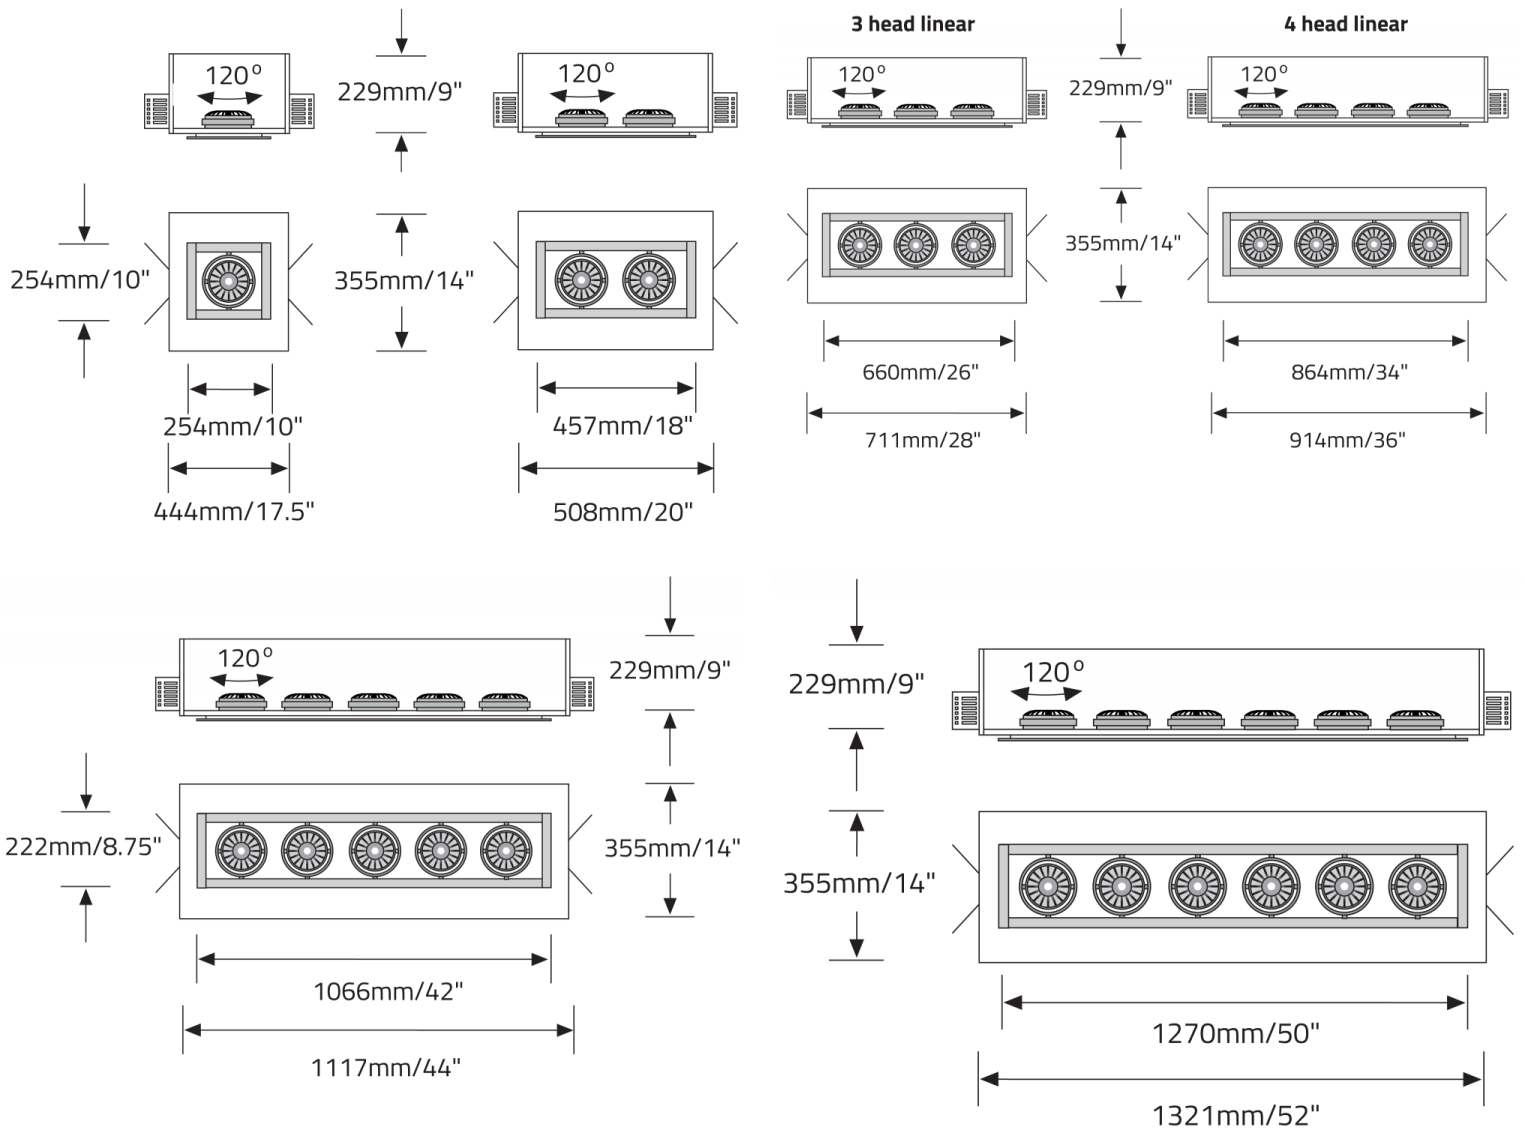

LED

Code	LA	LB	LC	LD	LE	LF
Power (LED)	26W	26W	26W	26W	26W	26W
CCT	3000K	3000K	3500K	3500K	4000K	4000K
CRI	80	90	80	90	80	90
Size	A	A	A	A	A	A
Delivered lms	2085	1689	2127	1770	2169	1820
LPW	80	65	81	68	83	70
Code	LG	LH	LI	LJ	LK	LL
Power (LED)	38W	38W	38W	38W	38W	38W
CCT	3000K	3000K	3500K	3500K	4000K	4000K
CRI	80	90	80	90	80	90
Size	B	B	B	B	B	B
Delivered lms	3045	2471	3133	2674	3185	2686
LPW	80	65	82	70	83	70

XACARA NC™ - RECESSED

DIMENSIONAL DIAGRAMS

XACARA NC™ - RECESSED